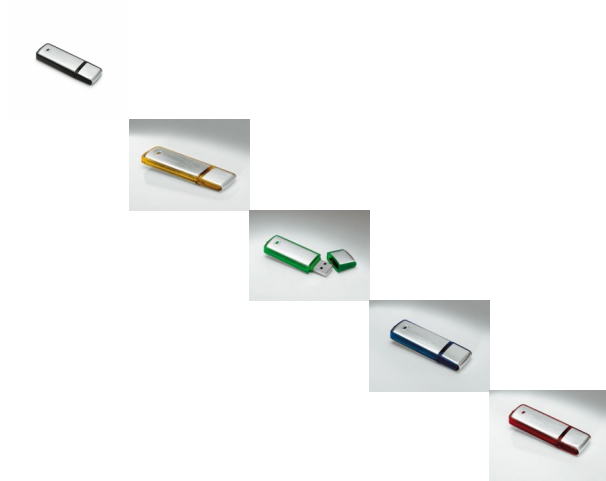

1005 | USB MEGABYTE